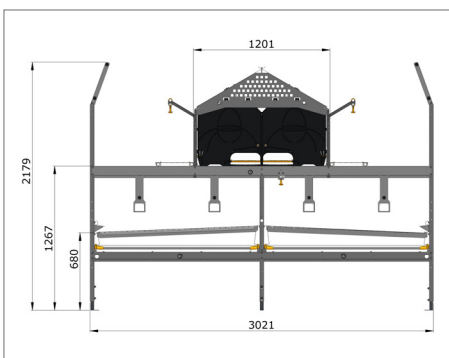

SISTEMAS DE AVIARIOS COMBO ONE TIER

COMBO EL SISTEMA DE AVIARIO MODULAR

DATOS

Área del Sistema:
2,94 m² por metro lineal
Área del Nidal:
1,143 m² por metro lineal
Comedero:
Hasta 4 metros por metro lineal
Perchas:
Hasta 15 metros de perchas por metro lineal

El Combo One Tier es especialmente adecuado para naves con un techo bajo.

Además, es una alternativa perfecta del ponedero en el suelo clásico para aves ponedoras con ventajas como las siguientes: retirada automática de estiércol, todo está integrado en el sistema, (nidos, perchas, alimento, agua), no hace falta desmontar, con lo que, el resultado es, menos trabajo durante la limpieza y uso óptimo del suelo.

SKIOLDLANDMECO

SISTEMAS DE AVIARIOS COMBO PLUS

COMBO EL SISTEMA DE AVIARIO MODULAR

DATOS

Área del Sistema:

10,25 m² por metro lineal

Área del Nidal:

2,286 m² por metro lineal

Comedero:

Hasta 14 metros por metro lineal

Perchas:

Hasta 51 metros de perchas por metro lineal

El Combo Plus es adecuado para naves que requieren más área útil.

Con el Combo Plus se trata de optimizar el espacio en las naves, aprovechando todas las ventajas del Combo, como apertura, libertad de movimiento, fácil accesibilidad y libre visión.