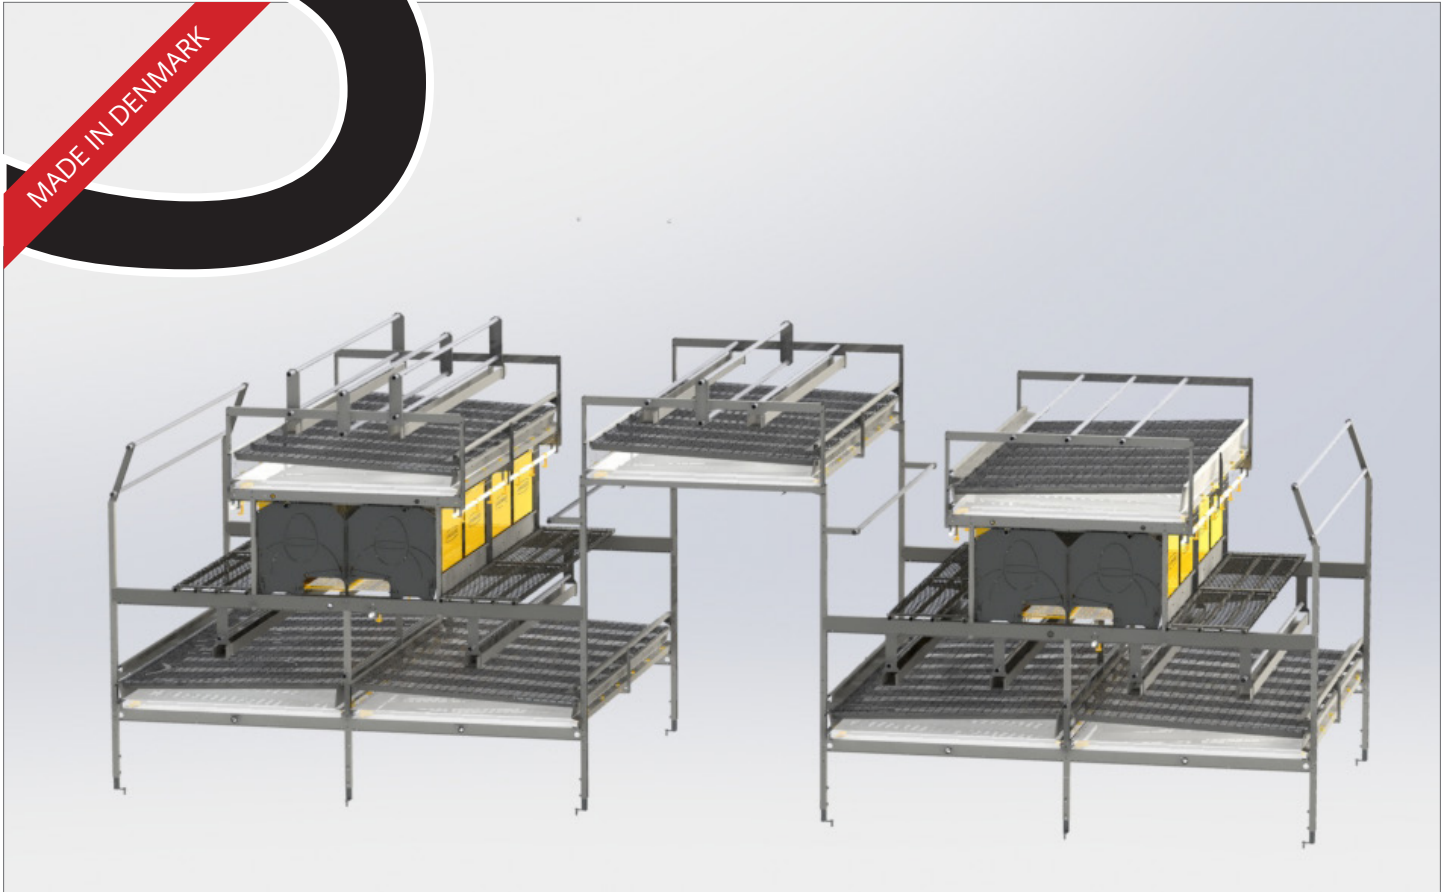

SISTEMAS DE AVIARIOS COMBO ONE TIER

COMBO EL SISTEMA DE AVIARIO MODULAR

DATOS

Área del Sistema:
2,94 m² por metro lineal
Área del Nidal:
1,143 m² por metro lineal
Comedero:
Hasta 4 metros por metro lineal
Perchas:
Hasta 15 metros de perchas por metro lineal

El Combo One Tier es especialmente adecuado para naves con un techo bajo.

Además, es una alternativa perfecta del ponedero en el suelo clásico para aves ponedoras con ventajas como las siguientes: retirada automática de estiércol, todo está integrado en el sistema, (nidos, perchas, alimento, agua), no hace falta desmontar, con lo que, el resultado es, menos trabajo durante la limpieza y uso óptimo del suelo.

SKIOLDLANDMECO

SISTEMAS DE AVIARIOS COMBO PLUS

COMBO EL SISTEMA DE AVIARIO MODULAR

DATOS

Área del Sistema:

10,25 m² por metro lineal

Área del Nidal:

2,286 m² por metro lineal

Comedero:

Hasta 14 metros por metro lineal

Perchas:

Hasta 51 metros de perchas por metro lineal

El Combo Plus es adecuado para naves que requieren más área útil.

Con el Combo Plus se trata de optimizar el espacio en las naves, aprovechando todas las ventajas del Combo, como apertura, libertad de movimiento, fácil accesibilidad y libre visión.