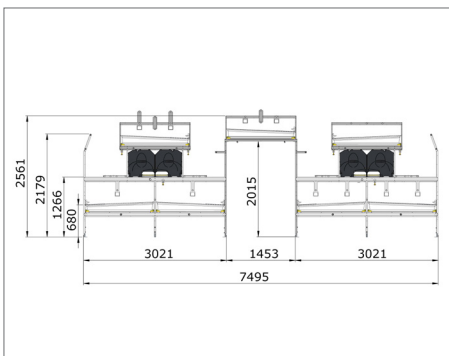

SISTEMAS DE AVIARIOS COMBO ONE TIER

COMBO EL SISTEMA DE AVIARIO MODULAR

DATOS

Área del Sistema:
2,94 m² por metro lineal
Área del Nidal:
1,143 m² por metro lineal
Comedero:
Hasta 4 metros por metro lineal
Perchas:
Hasta 15 metros de perchas por metro lineal

SKIOLDLANDMECO

SISTEMAS DE AVIARIOS COMBO PLUS

COMBO EL SISTEMA DE AVIARIO MODULAR

DATOS

Área del Sistema:

10,25 m² por metro lineal

Área del Nidal:

2,286 m² por metro lineal

Comedero:

Hasta 14 metros por metro lineal

Perchas:

Hasta 51 metros de perchas por metro lineal

El Combo Plus es adecuado para naves que requieren más área útil.

Con el Combo Plus se trata de optimizar el espacio en las naves, aprovechando todas las ventajas del Combo, como apertura, libertad de movimiento, fácil accesibilidad y libre visión.