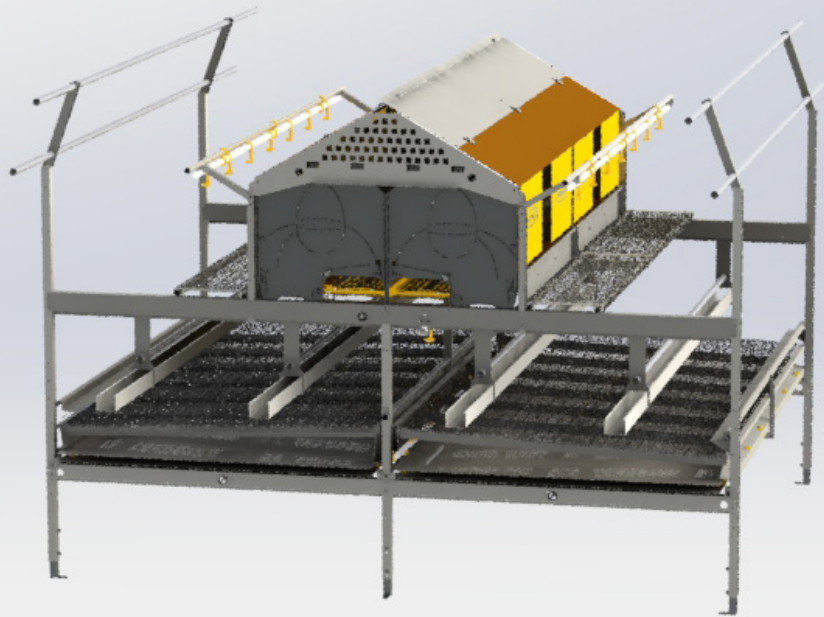

SISTEMAS DE AVIARIOS COMBO ONE TIER

COMBO EL SISTEMA DE AVIARIO MODULAR

DATOS

Área del Sistema:
2,94 m² por metro lineal
Área del Nidal:
1,143 m² por metro lineal
Comedero:
Hasta 4 metros por metro lineal
Perchas:
Hasta 15 metros de perchas por metro lineal

El Combo One Tier es especialmente adecuado para naves con un techo bajo.

Además, es una alternativa perfecta del ponedero en el suelo clásico para aves ponedoras con ventajas como las siguientes: retirada automática de estiércol, todo está integrado en el sistema, (nidos, perchas, alimento, agua), no hace falta desmontar, con lo que, el resultado es, menos trabajo durante la limpieza y uso óptimo del suelo.

SKIOLDLANDMECO

SISTEMAS DE AVIARIOS COMBO PLUS

COMBO EL SISTEMA DE AVIARIO MODULAR

DATOS

Área del Sistema:

10,25 m² por metro lineal

Área del Nidal:

2,286 m² por metro lineal

Comedero:

Hasta 14 metros por metro lineal

Perchas:

Hasta 51 metros de perchas por metro lineal

El Combo Plus es adecuado para naves que requieren más área útil.

Con el Combo Plus se trata de optimizar el espacio en las naves, aprovechando todas las ventajas del Combo, como apertura, libertad de movimiento, fácil accesibilidad y libre visión.