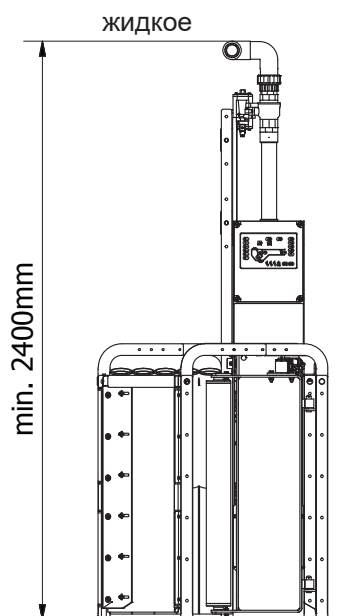

Система транспондерного кормления с стандартного выхода: