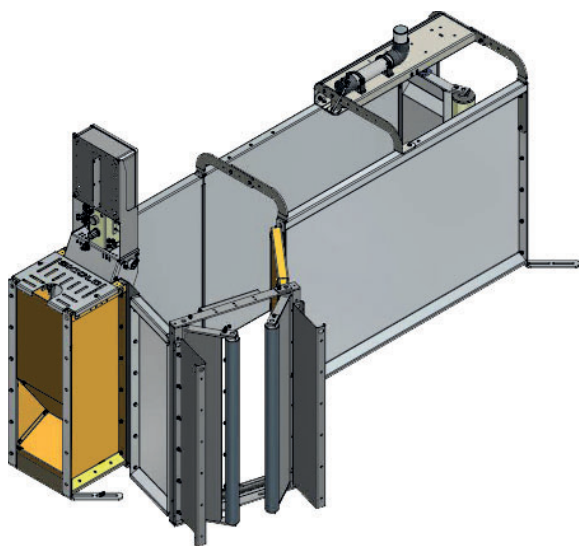

Водоснабжение производится при распределении сухого кормления.

Опции для станции ЭКС:

- Одиночное или двойное выпускное отверстие как для сухого, так и жидкого кормления.
- Ручное управление станцией ЭКС.
- Оборудование для дозирования витаминов (в соответствии с циклом отдельной свиноматки)
- До трех цветов маркировки свиноматок.
- Электрическая лампочка ("Eating Light") над каждой станцией ЭКС.
- боковым выходом
- Разделение свиноматок.

Другие опции:

- Детекторы охоты для автоматической регистрации свиноматок, которых нужно отправить обратно на случку.

Технические характеристики:

- Питание системы: переменный ток 230 В.
- Питание компрессора: переменный ток 400 В.
Размеры компрессора рассчитываются в соответствии с размерами системы.
- При сухом типе кормления необходима подача воды к станциям с постоянным давлением 3 Бар.

SKIOLDGROUP

Система транспондерного кормления с стандартного выхода:

Система транспондерного кормления с боковым выходом (как вариант, альтернатива стандартного выхода):

Система транспондерного кормления с разделением: