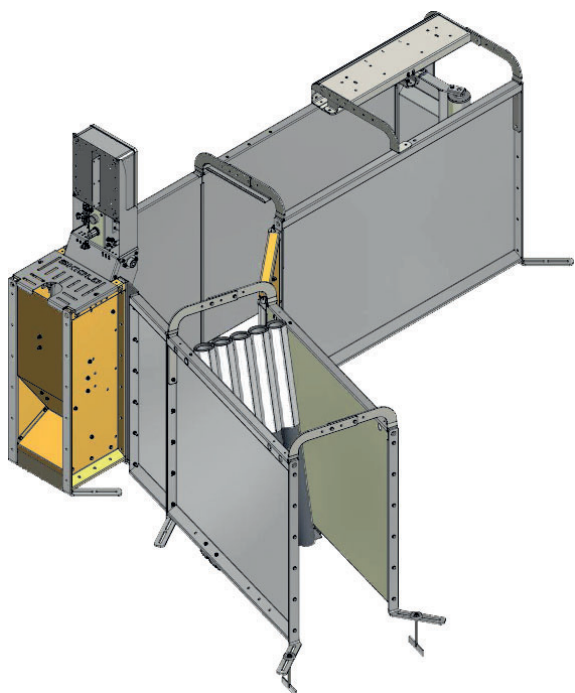

Водоснабжение производится при распределении сухого кормления.

Опции для станции ЭКС:

- Одиночное или двойное выпускное отверстие как для сухого, так и жидкого кормления.
- Ручное управление станцией ЭКС.
- Оборудование для дозирования витаминов (в соответствии с циклом отдельной свиноматки)
- До трех цветов маркировки свиноматок.
- Электрическая лампочка ("Eating Light") над каждой станцией ЭКС.
- боковым выходом
- Разделение свиноматок.

Другие опции:

- Детекторы охоты для автоматической регистрации свиноматок, которых нужно отправить обратно на случку.

Технические характеристики:

- Питание системы: переменный ток 230 В.
- Питание компрессора: переменный ток 400 В.
Размеры компрессора рассчитываются в соответствии с размерами системы.
- При сухом типе кормления необходима подача воды к станциям с постоянным давлением 3 Бар.

SKIOLDGROUP

Система транспондерного кормления с стандартного выхода:

Система транспондерного кормления с боковым выходом (как вариант, альтернатива стандартного выхода):

Система транспондерного кормления с разделением: