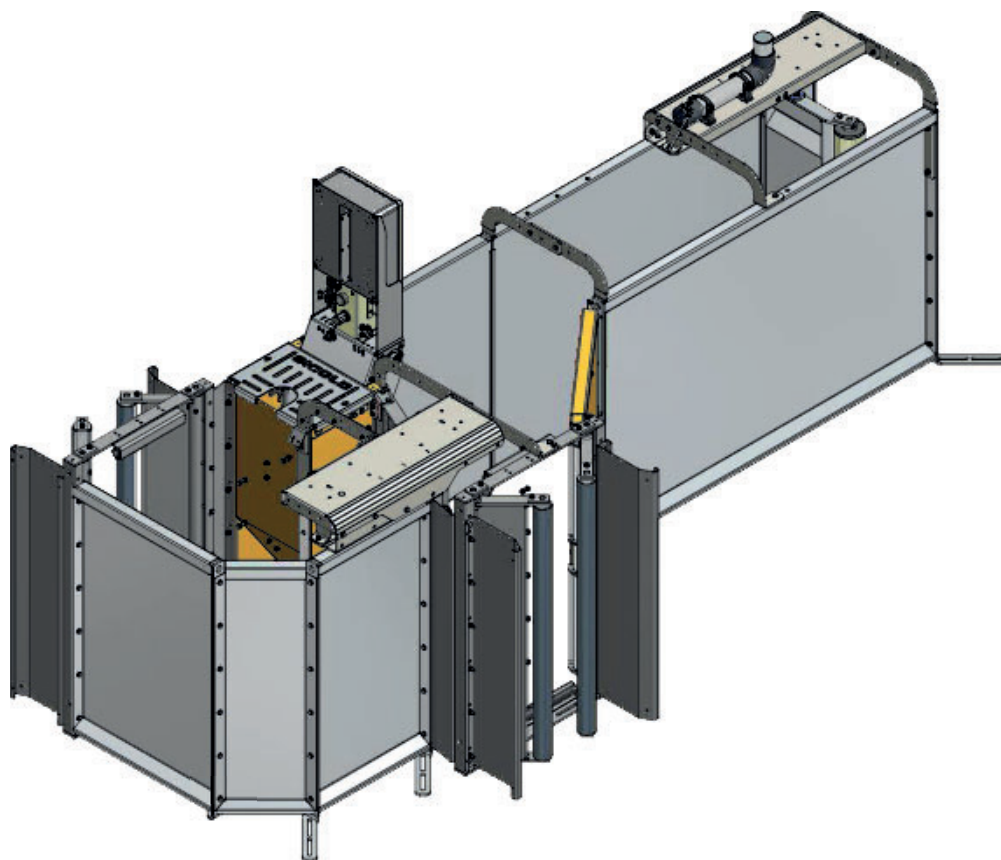

Водоснабжение производится при распределении сухого кормления.

Опции для станции ЭКС:

- Одиночное или двойное выпускное отверстие как для сухого, так и жидкого кормления.
- Ручное управление станцией ЭКС.
- Оборудование для дозирования витаминов (в соответствии с циклом отдельной свиноматки)
- До трех цветов маркировки свиноматок.
- Электрическая лампочка ("Eating Light") над каждой станцией ЭКС.
- боковым выходом
- Разделение свиноматок.

Другие опции:

- Детекторы охоты для автоматической регистрации свиноматок, которых нужно отправить обратно на случку.

Технические характеристики:

- Питание системы: переменный ток 230 В.
- Питание компрессора: переменный ток 400 В.
Размеры компрессора рассчитываются в соответствии с размерами системы.
- При сухом типе кормления необходима подача воды к станциям с постоянным давлением 3 Бар.

SKIOLDGROUP

Система транспондерного кормления с стандартного выхода:

Система транспондерного кормления с боковым выходом (как вариант, альтернатива стандартного выхода):

Система транспондерного кормления с разделением: