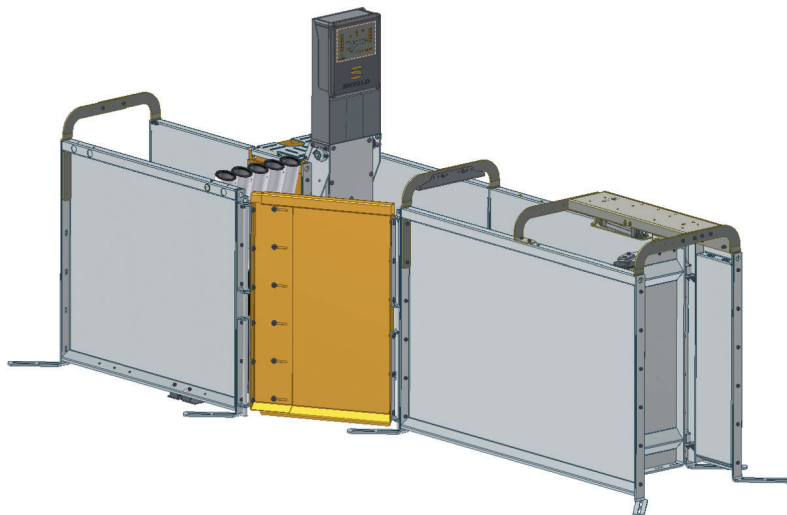

СИСТЕМА ТРАНСПОНДЕРНОГО КОРМЛЕНИЯ

SKIOLD ДЕЛАЕТ ВСЕ
ДЛЯ СВОИХ КЛИЕНТОВ

Система электронного кормления свиноматок (ЭКС) позволяет обслуживать до 80 кормовых станций (включая датчики определения охоты) и до 6900 свиноматок. Станции ЭКС могут оперировать с 10 различными рецептами от 10 разных кормолиний.

Система ЭКС полностью интегрирована с системой управления производством Agrosoft, а также с ручным PDA-терминалом и считывающим устройством для ушных бирок. Это позволяет управлять системой ЭКС напрямую через основное программное обеспечение.

Водоснабжение производится при распределении сухого кормления.

Опции для станции ЭКС:

- Одиночное или двойное выпускное отверстие как для сухого, так и жидкого кормления.
- Ручное управление станцией ЭКС.
- Оборудование для дозирования витаминов (в соответствии с циклом отдельной свиноматки)
- До трех цветов маркировки свиноматок.
- Электрическая лампочка ("Eating Light") над каждой станцией ЭКС.
- боковым выходом
- Разделение свиноматок.

Другие опции:

- Детекторы охоты для автоматической регистрации свиноматок, которых нужно отправить обратно на случку.

Технические характеристики:

- Питание системы: переменный ток 230 В.
- Питание компрессора: переменный ток 400 В.
Размеры компрессора рассчитываются в соответствии с размерами системы.
- При сухом типе кормления необходима подача воды к станциям с постоянным давлением 3 Бар.