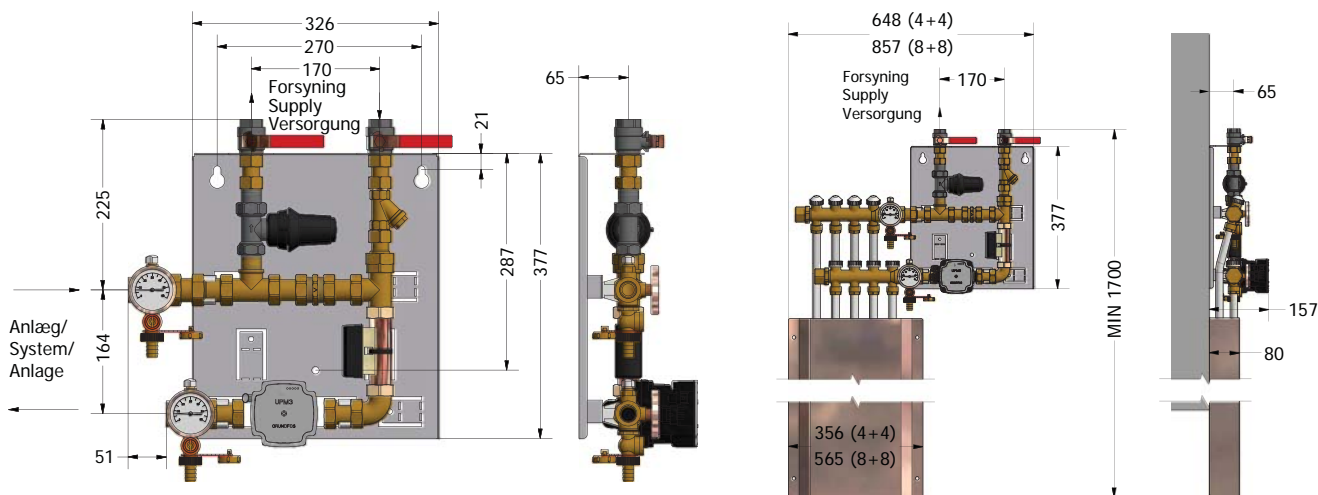

# SKIOLD RHS RADIATOR HEATING SHUNT

SKIOLD GØR EN FORSKEL!

140004900520 - 140004900524

Alle mål i mm

SKIOLD RHS - Radiator Heating Shunt - for regulering af rumtemperatur i forbindelse med rumvarmeanlæg udført med SKIOLD varmgalvaniserede ribberør.

- Standard størrelser fra 1,0 – 6,3 kvs
- Vandmængde op til 2,2 m<sup>3</sup>/h svarende til 51 kW ved fremløbstemperatur 70°C og returtemperatur 50°C.
- Integreret filter
- Motorventil 0-10 VDC/230 VAC til fuldautomatisk regulering vha. ventilationsstyring
- 0-120°C termometre på fremløb forsyning, fremløb sektion og retur sektion
- Rustfri rør og montageplade
- GRUNDFOS UPM3, cirkulationspumpe.
- Enheden kan spejlvendes
- Forsyningstilslutning: 3/4" indv.
- Anlægstilslutning: 3/4" udv.
- Trykklasse PN 10

## FAKTA

| Varenummer   | Beskrivelse                       |
|--------------|-----------------------------------|
| 140004900505 | SKIOLD RHS 1,5 kvs on/off, 24 VAC |
| 140004900520 | SKIOLD RHS 1,0 kvs 230 VAC        |
| 140004900521 | SKIOLD RHS 1,6 kvs 230 VAC        |
| 140004900522 | SKIOLD RHS 2,5 kvs 230 VAC        |
| 140004900523 | SKIOLD RHS 4,0 kvs 230 VAC        |
| 140004900524 | SKIOLD RHS 6,3 kvs 230 VAC        |

# SKIOLD FHS FLOOR HEATING SHUNT

Alle mål i mm

SKIOLD FHS - Floor Heating Shunt - for regulering af gulvvarme i farestalde, smågrisestalde og lignende.

- 2 – 8 kredse pr. Shunt/20x2mm PEX
- Let aflæselige 0-60°C termometre på fremløb og retur
- Rustfri rør og montageplade
- Messing fittings
- Integreret filter
- GRUNDFOS UPM3, cirkulationspumpe.
- Danfoss termostatventil type FTC
- Forsyningstilslutning: 3/4" indv.
- Anlægstilslutning: 3/4" udv.
- Rustfri beskyttelseskærm
- Vedligeholdelsesfri
- Enheden kan spejlvendes