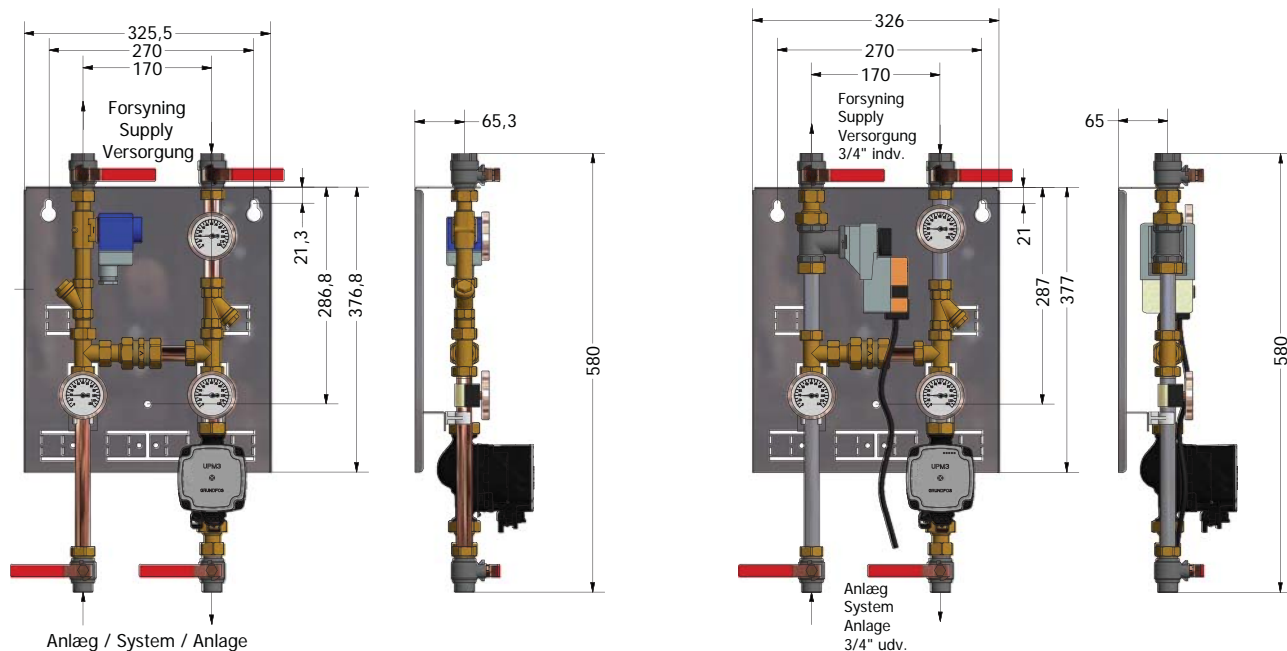

# SKIOLD RHS RADIATOR HEATING SHUNT

SKIOLD GØR EN FORSKEL!

140004900520 - 140004900524

Alle mål i mm

SKIOLD RHS - Radiator Heating Shunt - for regulering af rumtemperatur i forbindelse med rumvarmeanlæg udført med SKIOLD varmgalvaniserede ribberør.

- Standard størrelser fra 1,0 – 6,3 kvs
- Vandmængde op til 2,2 m<sup>3</sup>/h svarende til 51 kW ved fremløbstemperatur 70°C og returtemperatur 50°C.
- Integreret filter
- Motorventil 0-10 VDC/230 VAC til fuldautomatisk regulering vha. ventilationsstyring
- 0-120°C termometre på fremløb forsyning, fremløb sektion og retur sektion
- Rustfri rør og montageplade
- GRUNDFOS UPM3, cirkulationspumpe.
- Enheden kan spejlvendes
- Forsyningstilslutning: 3/4" indv.
- Anlægstilslutning: 3/4" udv.
- Trykklasse PN 10

# SKIOLD FHS FLOOR HEATING SHUNT

Alle mål i mm

SKIOLD FHS - Floor Heating Shunt - for regulering af gulvvarme i farestalde, smågrisestalde og lignende.

- 2 – 8 kredse pr. Shunt/20x2mm PEX
- Let aflæselige 0-60°C termometre på fremløb og retur
- Rustfri rør og montageplade
- Messing fittings
- Integreret filter
- GRUNDFOS UPM3, cirkulationspumpe.
- Danfoss termostatventil type FTC
- Forsyningstilslutning: 3/4" indv.
- Anlægstilslutning: 3/4" udv.
- Rustfri beskyttelseskærm
- Vedligeholdelsesfri
- Enheden kan spejlvendes