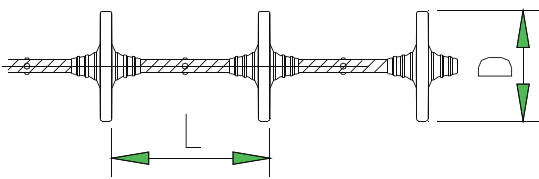

TRANSPORK ACCESSORIES

Tube de transport

TUBE DE TRANSPORT GALVANISÉ-LONGUEUR = 5,8 MÈTRES

Codes	140114150800	140114160000
Dimension (D)	Ø50,8mm	Ø60mm

Jonction de tube

JONCTION DE TUBE, GALVA-LONGUEUR = 200MM.

Codes	140114000508	140114060002
Dimension (D)	Ø50,8mm	Ø60mm

Câble enduit gainé

CÂBLE ENDUIT.

Codes	140134050805	140134060005
Dimension	Ø50,8mm	Ø60mm
Distance entre pastille (L)	50mm	75mm
Diamètre pastille (D)	38mm	48mm
Plage de température: -10 / + 65 degrés C		

Câble nu S/E

CÂBLE S/E.

Codes	140134050800	140134060000
Dimension	Ø50,8mm	Ø60mm
Distance entre pastille (L)	50mm	75mm
Diamètre pastille (D)	38mm	48mm

Connecteur de câble

CÂBLE CONNECTOR

Codes	140134050820	140134060010
Dimension	Ø50,8mm	Ø60mm
Longueur (L)	69mm	103,5mm
Diamètre pastille (D)	38mm	48mm

Le connecteur de câble est livré complet avec des vis Allen, une clé Allen, de l'huile pour le câble, un outil de montage et des pièces de sécurité.

Toutes les dimensions sont en mm.

SKIOLDGROUP