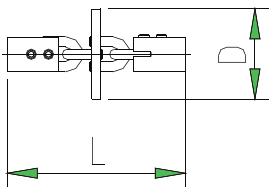

Codes	140114000508	140114060002
Dimension (D)	Ø50,8mm	Ø60mm

Câble enduit gainé

CÂBLE ENDUIT.

Codes	140134050805	140134060005
Dimension	Ø50,8mm	Ø60mm
Distance entre pastille (L)	50mm	75mm
Diamètre pastille (D)	38mm	48mm
Plage de température: -10 / + 65 degrés C		

Câble nu S/E

CÂBLE S/E.

Codes	140134050800	140134060000
Dimension	Ø50,8mm	Ø60mm
Distance entre pastille (L)	50mm	75mm
Diamètre pastille (D)	38mm	48mm

Connecteur de câble

CÂBLE CONNECTOR

Codes	140134050820	140134060010
Dimension	Ø50,8mm	Ø60mm
Longueur (L)	69mm	103,5mm
Diamètre pastille (D)	38mm	48mm

Le connecteur de câble est livré complet avec des vis Allen, une clé Allen, de l'huile pour le câble, un outil de montage et des pièces de sécurité.

Toutes les dimensions sont en mm.

SKIOLDGROUP