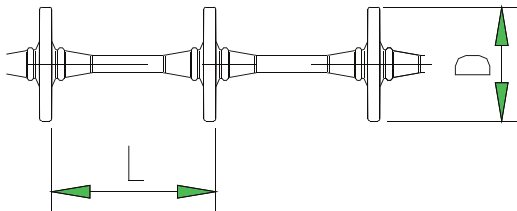

TRANSPORK ACCESSORIES

Tube de transport

TUBE DE TRANSPORT GALVANISÉ-LONGUEUR = 5,8 MÈTRES

Codes	140114150800	140114160000
Dimension (D)	Ø50,8mm	Ø60mm

Jonction de tube

JONCTION DE TUBE, GALVA-LONGUEUR = 200MM.

Codes	140114000508	140114060002
Dimension (D)	Ø50,8mm	Ø60mm

Câble enduit gainé

CÂBLE ENDUIT.

Codes	140134050805	140134060005
Dimension	Ø50,8mm	Ø60mm
Distance entre pastille (L)	50mm	75mm
Diamètre pastille (D)	38mm	48mm
Plage de température: -10 / + 65 degrés C		

Câble nu S/E

CÂBLE S/E.

Codes	140134050800	140134060000
Dimension	Ø50,8mm	Ø60mm
Distance entre pastille (L)	50mm	75mm
Diamètre pastille (D)	38mm	48mm

Connecteur de câble

CÂBLE CONNECTOR

Codes	140134050820	140134060010
Dimension	Ø50,8mm	Ø60mm
Longueur (L)	69mm	103,5mm
Diamètre pastille (D)	38mm	48mm

Le connecteur de câble est livré complet avec des vis Allen, une clé Allen, de l'huile pour le câble, un outil de montage et des pièces de sécurité.

Toutes les dimensions sont en mm.

SKIOLDGROUP