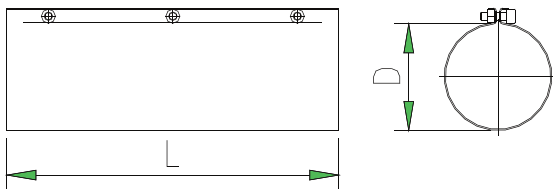

TRANSPORK ACCESSORIES

Tube de transport

TUBE DE TRANSPORT GALVANISÉ-LONGUEUR = 5,8 MÈTRES

Codes	140114150800	140114160000
Dimension (D)	Ø50,8mm	Ø60mm

Jonction de tube

JONCTION DE TUBE, GALVA-LONGUEUR = 200MM.

Codes	140114000508	140114060002
Dimension (D)	Ø50,8mm	Ø60mm

Câble enduit gainé

CÂBLE ENDUIT.

Codes	140134050805	140134060005
Dimension	Ø50,8mm	Ø60mm
Distance entre pastille (L)	50mm	75mm
Diamètre pastille (D)	38mm	48mm
Plage de température: -10 / + 65 degrés C		

Câble nu S/E

CÂBLE S/E.

Codes	140134050800	140134060000
Dimension	Ø50,8mm	Ø60mm
Distance entre pastille (L)	50mm	75mm
Diamètre pastille (D)	38mm	48mm

Connecteur de câble

CÂBLE CONNECTOR

Codes	140134050820	140134060010
Dimension	Ø50,8mm	Ø60mm
Longueur (L)	69mm	103,5mm
Diamètre pastille (D)	38mm	48mm