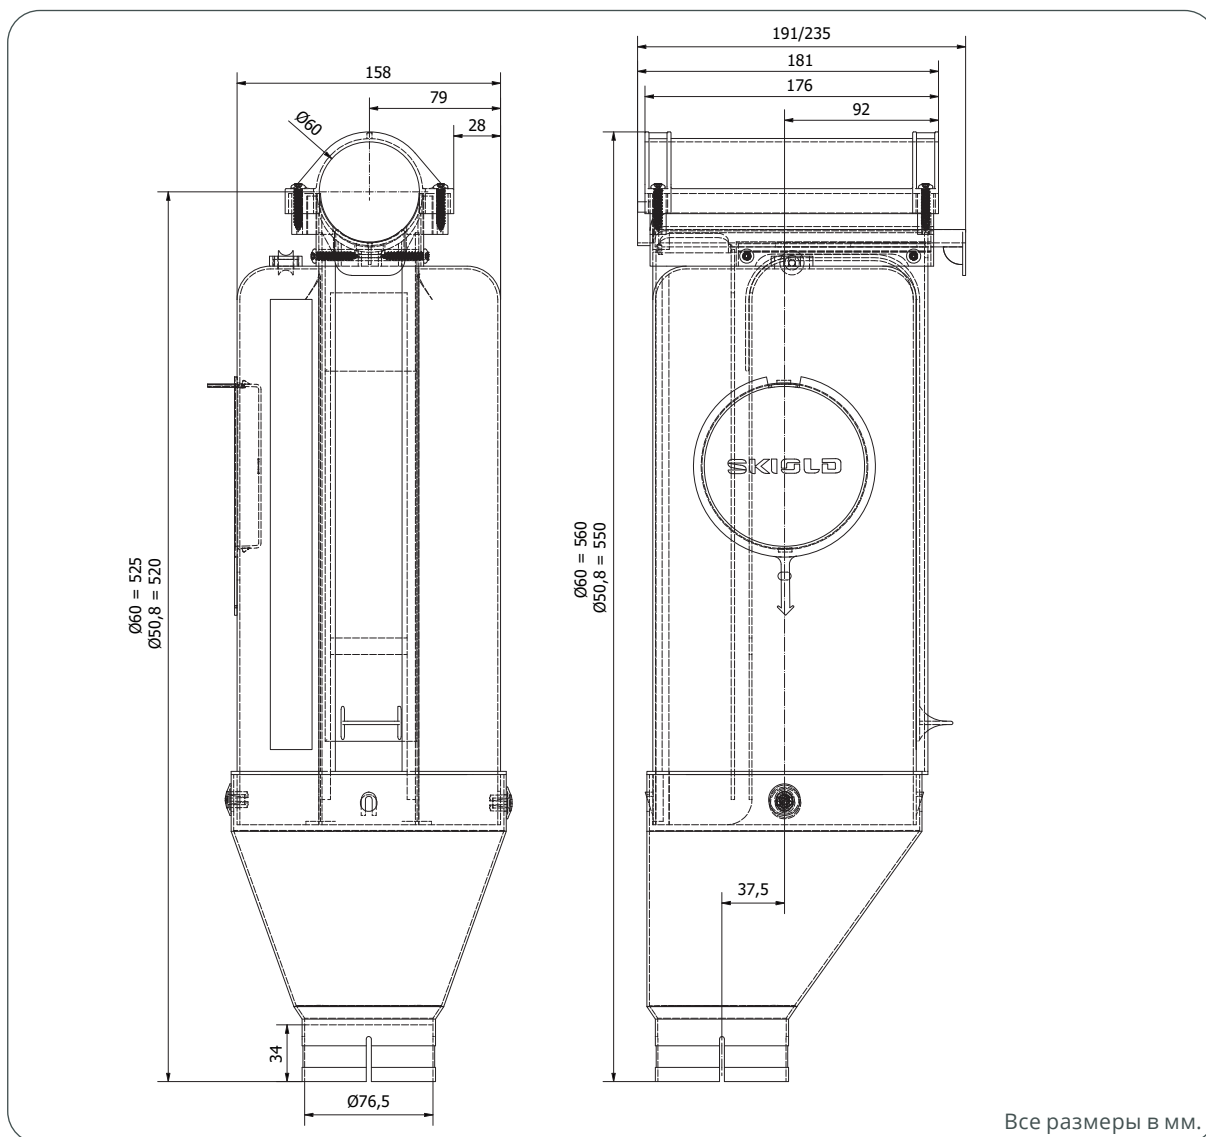

SKIOLD TRANSPORT ОБЪЁМНЫЙ ДОЗАТОР SQ, 6 ЛИТРОВ

SKIOLD ДЕЛАЕТ ВСЕ
ДЛЯ СВОИХ КЛИЕНТОВ

ОБЪЁМНЫЙ ДОЗАТОР 6 ЛИТРОВ СО СТОПОРНОЙ ГРУШЕЙ

Простая система сброса.

Асимметричный выпуск для корма, который может быть установлен в трёх положениях. Асимметричный выпуск означает возможность крепления кормовой трубы на стену.

Простое регулирование количества корма.

Количество корма может быть изменено, даже когда в дозаторе находится корм. Фитинги на транспортную систему с возможными размерами трубы Ø50,8/60 мм.

Лючок, позволяющий чистить дозатор изнутри.

Заслонка сверху перекрывает доступ корма в дозатор.

Максимальный объём 6 литров и мин. 1,4 литр.

Прозрачная ёмкость позволяет легко увидеть количество корма.

SKIOLDGROUP

Все размеры в мм.

Объёмный дозатор поставляется в сборе.

Артикул: 141000050806 - Ø50,8 мм

Артикул: 141000060006 - Ø60,0мм

В каждой коробке 18 объёмных дозаторов.

(Длина 103 см - Ширина 56,5 см - Высота 55 см)

Вес: 24 кг.

**МАКСИМАЛЬНОЕ КОЛИЧЕСТВО ОБЪЁМНЫХ ДОЗАТОРОВ
НА ОТКРЫВАЮЩИЙ МЕХАНИЗМ (РУКОВОДСТВО)**