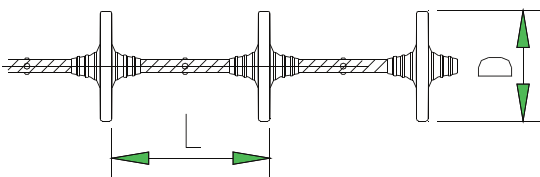

TRANSPORK АКССУАРЫ

Кормопровод

ТРУБА КОРМОПРОВОДА, ОЦИНКОВ., ДЛИНА = 5.8 М

№ артикула	140114150800	140114160000
Размер (D)	Ø50,8мм	Ø60мм

Трубное соединение

ТРУБНОЕ СОЕДИНЕНИЕ, ОЦИНК., ДЛИНА = 200 ММ

№ артикула	140114000508	140114060002
Размер (D)	Ø50,8мм	Ø60мм

Трос с покрытием

С ЗАЩИТНЫМ ПОКРЫТИЕМ

№ артикула	140134050805	140134060005
Размер	Ø50,8мм	Ø60мм
Расст. м/д дисками (L)	50мм	75мм
Диаметр диска (D)	38мм	48мм
Температурный рабочий диапазон: -10/+65 °C		

Трос S/E

ТРОС S/E.

№ артикула	140134050800	140134060000
Размер	Ø50,8мм	Ø60мм
Расст. м/д дисками (L)	50мм	75мм
Диаметр диска (D)	38мм	48мм

Тросовый коннектор

ТРОСОВЫЙ КОННЕКТОР

№ артикула	140134050820	140134060010
Размер	Ø50,8мм	Ø60мм
Длина (L)	69мм	103,5мм
Диаметр диска (D)	38мм	48мм