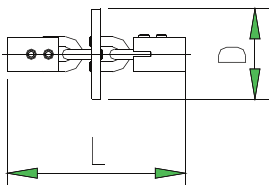

TRANSPORK АКССУАРЫ

Кормопровод

ТРУБА КОРМОПРОВОДА, ОЦИНКОВ., ДЛИНА = 5.8 М

№ артикула	140114150800	140114160000
Размер (D)	Ø50,8мм	Ø60мм

Трубное соединение

ТРУБНОЕ СОЕДИНЕНИЕ, ОЦИНК., ДЛИНА = 200 ММ

№ артикула	140114000508	140114060002
Размер (D)	Ø50,8мм	Ø60мм

Трос с покрытием

С ЗАЩИТНЫМ ПОКРЫТИЕМ

№ артикула	140134050805	140134060005
Размер	Ø50,8мм	Ø60мм
Расст. м/д дисками (L)	50мм	75мм
Диаметр диска (D)	38мм	48мм
Температурный рабочий диапазон: -10/+65 °C		

Трос S/E

ТРОС S/E.

№ артикула	140134050800	140134060000
Размер	Ø50,8мм	Ø60мм
Расст. м/д дисками (L)	50мм	75мм
Диаметр диска (D)	38мм	48мм

Тросовый коннектор

ТРОСОВЫЙ КОННЕКТОР

№ артикула	140134050820	140134060010
Размер	Ø50,8мм	Ø60мм
Длина (L)	69мм	103,5мм
Диаметр диска (D)	38мм	48мм