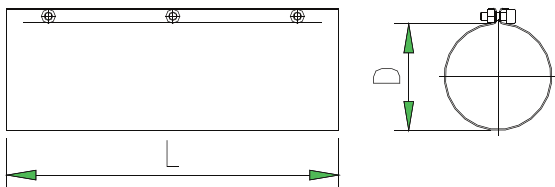

TRANSPORK АКССУАРЫ

Кормопровод

ТРУБА КОРМОПРОВОДА, ОЦИНКОВ., ДЛИНА = 5.8 М

№ артикула	140114150800	140114160000
Размер (D)	Ø50,8мм	Ø60мм

Трубное соединение

ТРУБНОЕ СОЕДИНЕНИЕ, ОЦИНК., ДЛИНА = 200 ММ

№ артикула	140114000508	140114060002
Размер (D)	Ø50,8мм	Ø60мм

Трос с покрытием

С ЗАЩИТНЫМ ПОКРЫТИЕМ

№ артикула	140134050805	140134060005
Размер	Ø50,8мм	Ø60мм
Расст. м/д дисками (L)	50мм	75мм
Диаметр диска (D)	38мм	48мм
Температурный рабочий диапазон: -10/+65 °C		

Трос S/E

ТРОС S/E.

№ артикула	140134050800	140134060000
Размер	Ø50,8мм	Ø60мм
Расст. м/д дисками (L)	50мм	75мм
Диаметр диска (D)	38мм	48мм

Тросовый коннектор

ТРОСОВЫЙ КОННЕКТОР

№ артикула	140134050820	140134060010
Размер	Ø50,8мм	Ø60мм
Длина (L)	69мм	103,5мм
Диаметр диска (D)	38мм	48мм