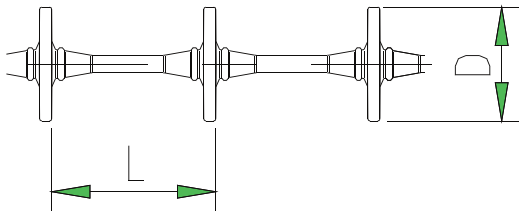

TRANSPORK АКССУАРЫ

Кормопровод

ТРУБА КОРМОПРОВОДА, ОЦИНКОВ., ДЛИНА = 5.8 М

№ артикула	140114150800	140114160000
Размер (D)	Ø50,8мм	Ø60мм

Трубное соединение

ТРУБНОЕ СОЕДИНЕНИЕ, ОЦИНК., ДЛИНА = 200 ММ

№ артикула	140114000508	140114060002
Размер (D)	Ø50,8мм	Ø60мм

Трос с покрытием

С ЗАЩИТНЫМ ПОКРЫТИЕМ

№ артикула	140134050805	140134060005
Размер	Ø50,8мм	Ø60мм
Расст. м/д дисками (L)	50мм	75мм
Диаметр диска (D)	38мм	48мм
Температурный рабочий диапазон: -10/+65 °C		

Трос S/E

ТРОС S/E.

№ артикула	140134050800	140134060000
Размер	Ø50,8мм	Ø60мм
Расст. м/д дисками (L)	50мм	75мм
Диаметр диска (D)	38мм	48мм

Тросовый коннектор

ТРОСОВЫЙ КОННЕКТОР

№ артикула	140134050820	140134060010
Размер	Ø50,8мм	Ø60мм
Длина (L)	69мм	103,5мм
Диаметр диска (D)	38мм	48мм