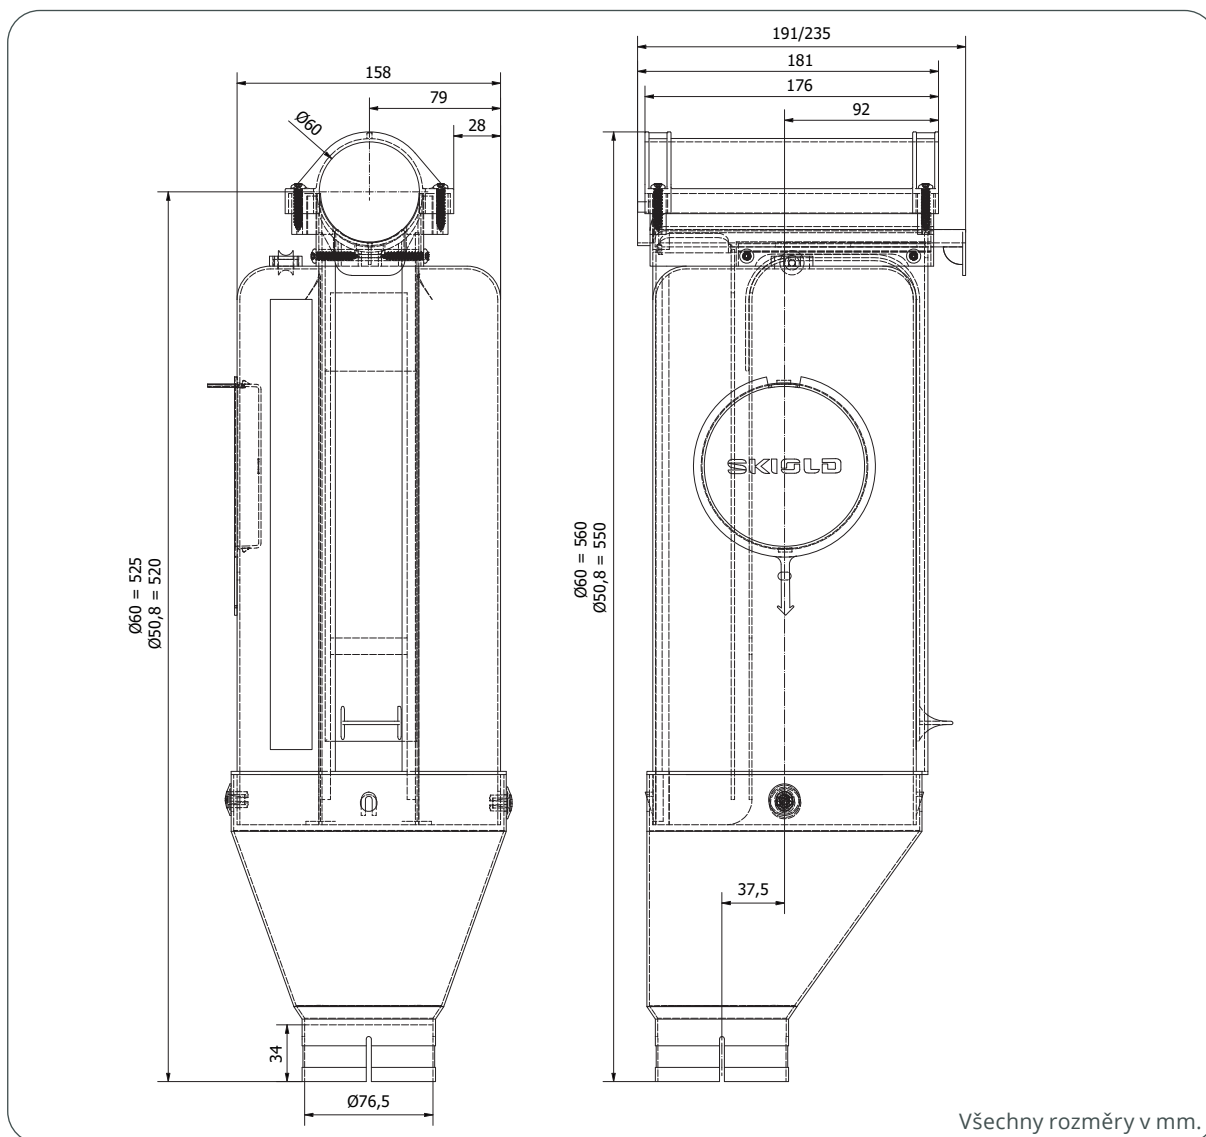

### OBJEMOVÝ DÁVKOVAČ, 6 LITRŮ, S KULOVÝM VÝPADEM

Jednoduchý systém ovládání.

Asymetrický výpad, který lze namontovat v 3 polohách. Asymetrický výpad znamená, že spádovou trubku lze namontovat na zeď.

Snadné nastavení množství krmiva.

Množství krmiva lze nastavit i s krmivem v dávkovači.

Lze použít na dopravní systémy s průměrem potrubí Ø50,8/60 mm.

Čistící otvor, pro čištění vnitřku dávkovače.

Šoupě v horní části zastaví doplňování krmiva do objemového dávkovače.

Max. objem je 6 litrů a min. 1,4 litr.

Průhledná nádoba poskytuje přehled o množství krmiva.

Všechny rozměry v mm.

Objemový dávkovač se dodává smontovaný.

Kat. číslo: 141000050806 - Ø50,8mm

Kat. číslo: 141000060006 - Ø60,0mm

Každá krabice obsahuje 18 objemových dávkovačů.  
(Délka 103 cm - šířka 56,5 cm - výška 55 cm)

Hmotnost: 24 kg