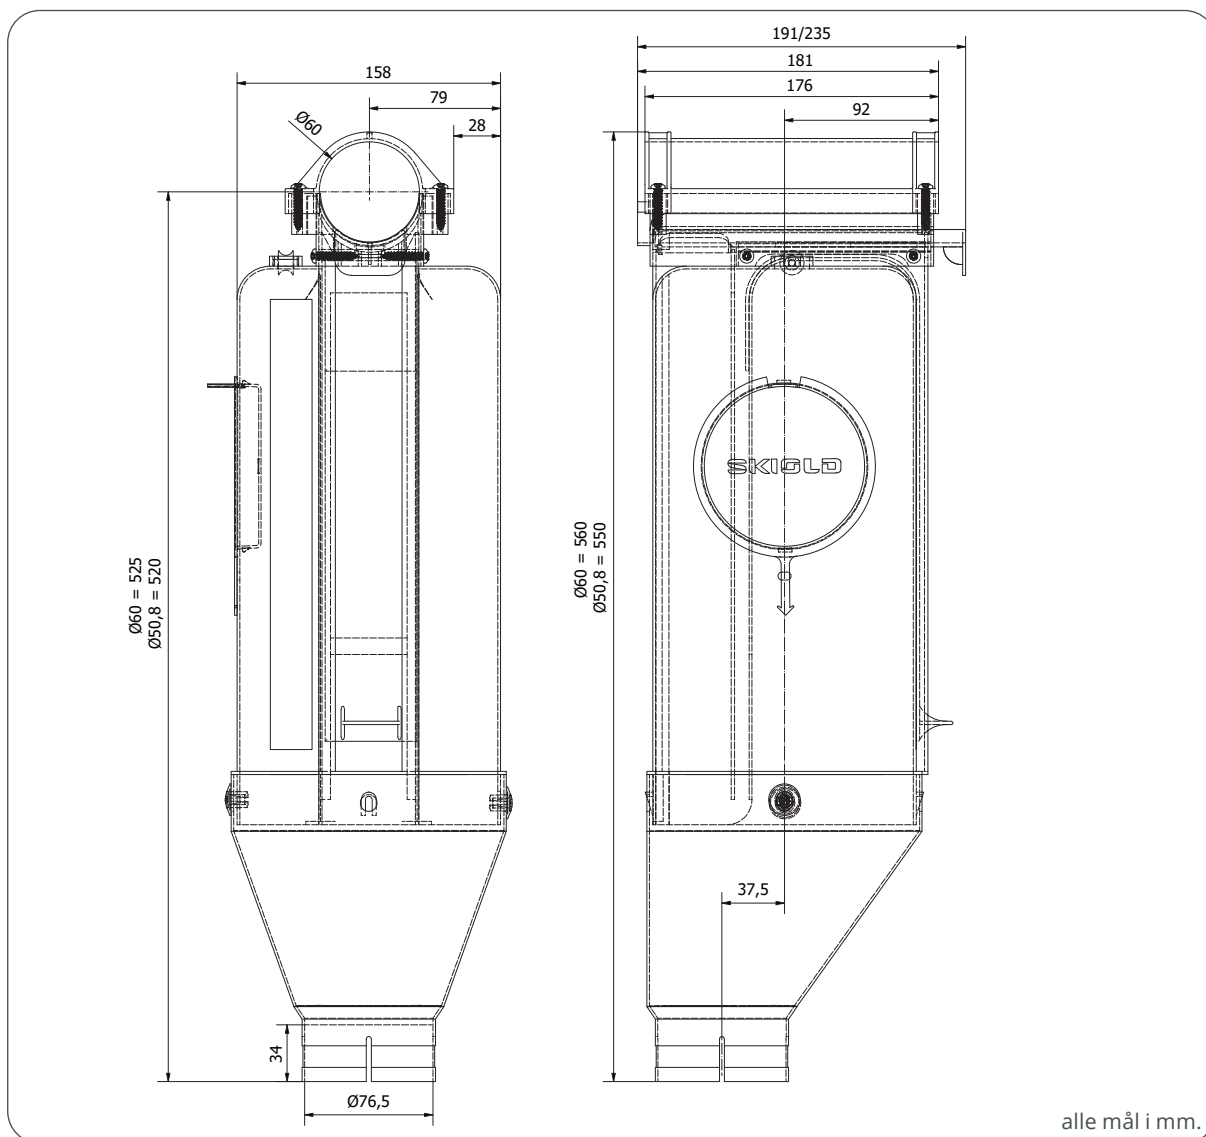

### VOLUMENDOSERER 6 LITER MED BOLD

Med enkelt udløser system.

Asymmetrisk tragt, som kan monteres i 3 positioner. Asymmetrisk nedløb gør at faldrøret kan monteres direkte på væggen.

Nem justering af foder mængde.

Foder mængde kan justeres med foder i beholder.

Passer til transport systemer med rør størrelse Ø50,8/60 mm.

Rense luge, for rengøring af volumen dosere indvendig.

Lukkeskod i top, stopper tildeling af foder til volumendoser.

Volumen indhold max 6 liter og min. 1,4 liter.

Den gennemsigtige beholder giver et præcist overblik over fodermængden.

**SKIOLD**GROUP

alle mål i mm.

Volumendosereren leveres samlet.

Varenr.: 141000050806 - Ø50,8mm

Varenr.: 141000060006 - Ø60,0mm

Volumendosereren leveres i standardemballage med 18 stk.

(Længde 103 cm - Bredde 56,5 cm - Højde 55 cm)

Vægt: 24 kg