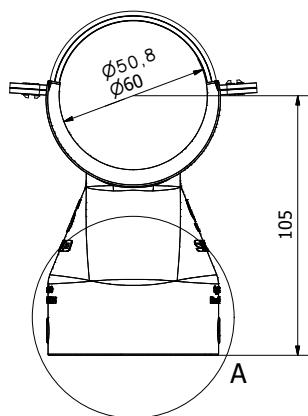

Passer sammen med en 63mm nedfaldsrør.

FODERUDTAG 60MM

VARENUMMER VARETEKST

140168060010	Foderudtag Ø60mm, gul
140168060011	Foderudtag Ø60mm, blå
140168060012	Foderudtag Ø60mm, rød

FODERUDTAG 50,8MM

VARENUMMER VARETEKST

140168550810	Foderudtag Ø50,8mm, gul
140168550811	Foderudtag Ø50,8mm, blå
140168550812	Foderudtag Ø50,8mm, rød

A (1:1,5)

CENTERAFSTAND MELLE 2 FODERUDTAG

min. 160mm

alle mål i mm.

FODERUDTAG OG TELESKOPRØR

FODERUDTAG TYPE TRANSPOR

VARENUMMER RØRDIAAMETER AFSTAND (H)

140168050800	Ø50,8mm	75,7mm
--------------	---------	--------

alle mål i mm.

Alle foderudtag leveres med skod, 2 rustfri skruer for montage samt 2 rustfri skruer for nedløbsrør.

VARENUMMER	VARETEKST
140114508674	Teleskoprør Ø67,4/Ø63mm x 2mm x 0,8m incl. spændebånd
140168000100	Teleskoprør Ø67,4/Ø63mm x 2mm x 1,2m incl. spændebånd