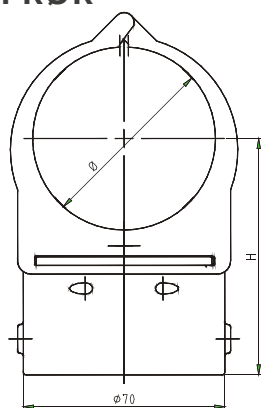

Den runde lukkeskod sikker af der ingen restfoder er tilstede når skoddet er lukket.

Skoddet fås i 3 forskellige farver for nemmere at identificer fodertypen.

Foderudtaget fås til rørdimension 50,8 og 60 mm.

140168550810	Foderudtag Ø50,8mm, gul
140168550811	Foderudtag Ø50,8mm, blå
140168550812	Foderudtag Ø50,8mm, rød

A (1:1,5)

CENTERAFSTAND MELLE 2 FODERUDTAG

min. 160mm

alle mål i mm.

FODERUDTAG OG TELESKOPRØR

FODERUDTAG TYPE TRANSPOR

VARENUMMER RØRDIAAMETER AFSTAND (H)

140168050800	Ø50,8mm	75,7mm
--------------	---------	--------

alle mål i mm.

Alle foderudtag leveres med skod, 2 rustfri skruer for montage samt 2 rustfri skruer for nedløbsrør.

VARENUMMER	VARETEKST
140114508674	Teleskoprør Ø67,4/Ø63mm x 2mm x 0,8m incl. spændebånd
140168000100	Teleskoprør Ø67,4/Ø63mm x 2mm x 1,2m incl. spændebånd