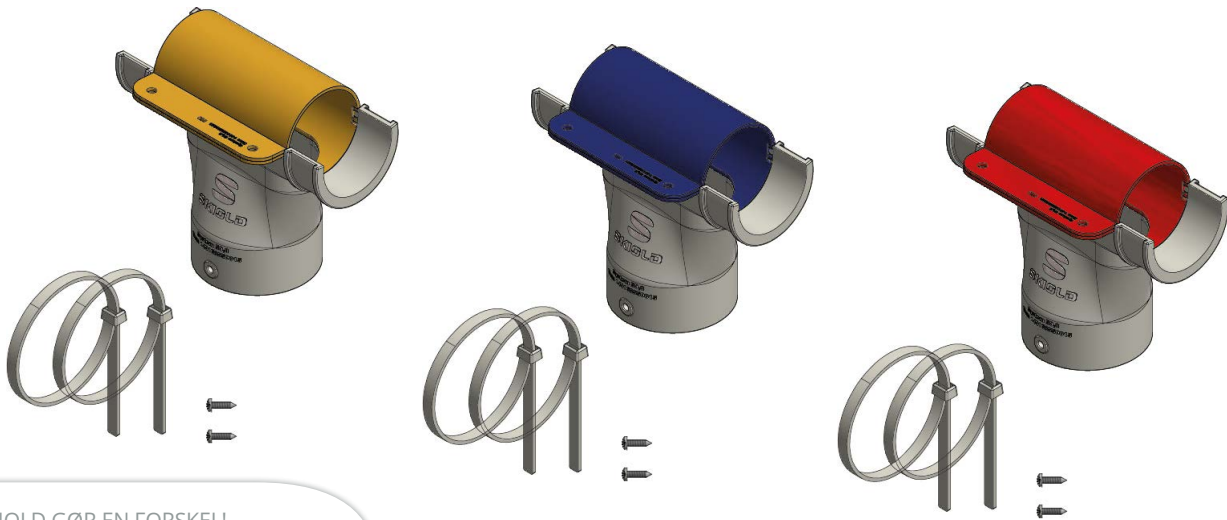

TRANSPORK FODERUDTAG OG TELESKOPRØR

SKIOLD GØR EN FORSKEL!

FODERUDTAG TYPE TRANSPORK

Foderudtaget har en ekstra lang ovalt åbning for bedre tømning af foderrøret.

Hældningen mellem foderrøret og nedfaldsrøret er med negativ hældning for at undgå pakning af foderet.

Den runde lukkeskod sikker af der ingen restfoder er tilstede når skoddet er lukket.

Skoddet fås i 3 forskellige farver for nemmere at identificer fodertypen.

Foderudtaget fås til rørdimension 50,8 og 60 mm.

Passer sammen med en 63mm nedfaldsrør.

FODERUDTAG 60MM

VARENUMMER VARETEKST

140168060010	Foderudtag Ø60mm, gul
140168060011	Foderudtag Ø60mm, blå
140168060012	Foderudtag Ø60mm, rød

FODERUDTAG 50,8MM

VARENUMMER VARETEKST