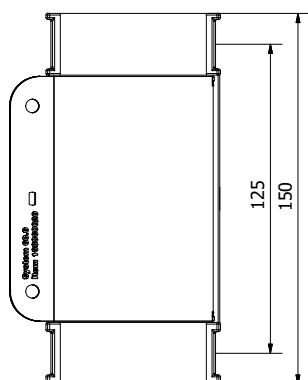

Den runde lukkeskod sikker af der ingen restfoder er tilstede når skoddet er lukket.

Skoddet fås i 3 forskellige farver for nemmere at identificer fodertypen.

Foderudtaget fås til rørdimension 50,8 og 60 mm.

Passer sammen med en 63mm nedfaldsrør.

FODERUDTAG 60MM

VARENUMMER VARETEKST

140168060010	Foderudtag Ø60mm, gul
140168060011	Foderudtag Ø60mm, blå
140168060012	Foderudtag Ø60mm, rød

FODERUDTAG 50,8MM

VARENUMMER VARETEKST

140168550810	Foderudtag Ø50,8mm, gul
140168550811	Foderudtag Ø50,8mm, blå
140168550812	Foderudtag Ø50,8mm, rød

A (1:1,5)

CENTERAFSTAND MELLE 2 FODERUDTAG

min. 160mm

alle mål i mm.

FODERUDTAG OG TELESKOPRØR

FODERUDTAG TYPE TRANSPOR

VARENUMMER RØRDIAAMETER AFSTAND (H)

140168050800	Ø50,8mm	75,7mm
--------------	---------	--------

alle mål i mm.

Alle foderudtag leveres med skod, 2 rustfri skruer for montage samt 2 rustfri skruer for nedløbsrør.