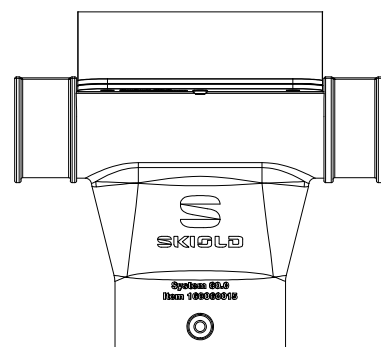

FODERUDTAG 60MM

VARENUMMER VARETEKST

140168060010	Foderudtag Ø60mm, gul
140168060011	Foderudtag Ø60mm, blå
140168060012	Foderudtag Ø60mm, rød

FODERUDTAG 50,8MM

VARENUMMER VARETEKST

140168550810	Foderudtag Ø50,8mm, gul
140168550811	Foderudtag Ø50,8mm, blå
140168550812	Foderudtag Ø50,8mm, rød

A (1:1,5)

CENTERAFSTAND MELLE 2 FODERUDTAG

min. 160mm

alle mål i mm.