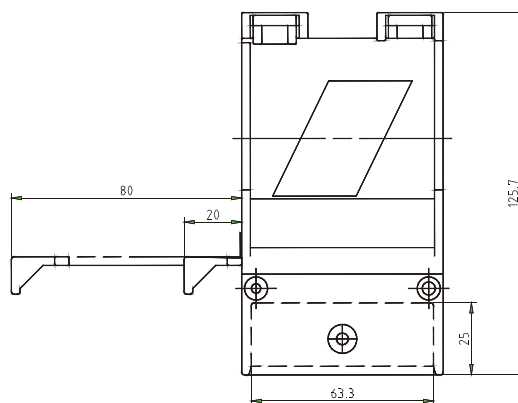

140168550810	Foderudtag Ø50,8mm, gul
140168550811	Foderudtag Ø50,8mm, blå
140168550812	Foderudtag Ø50,8mm, rød

A (1:1,5)

CENTERAFSTAND MELLE 2 FODERUDTAG

min. 160mm

alle mål i mm.

FODERUDTAG OG TELESKOPRØR

FODERUDTAG TYPE TRANSPOR

VARENUMMER RØRDIAAMETER AFSTAND (H)

140168050800	Ø50,8mm	75,7mm
--------------	---------	--------

alle mål i mm.

Alle foderudtag leveres med skod, 2 rustfri skruer for montage samt 2 rustfri skruer for nedløbsrør.

VARENUMMER	VARETEKST
140114508674	Teleskoprør Ø67,4/Ø63mm x 2mm x 0,8m incl. spændebånd
140168000100	Teleskoprør Ø67,4/Ø63mm x 2mm x 1,2m incl. spændebånd