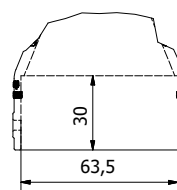

140168550810	Foderudtag Ø50,8mm, gul
140168550811	Foderudtag Ø50,8mm, blå
140168550812	Foderudtag Ø50,8mm, rød

A (1:1,5)

CENTERAFSTAND MELLE 2 FODERUDTAG

min. 160mm

alle mål i mm.

FODERUDTAG OG TELESKOPRØR

FODERUDTAG TYPE TRANSPOR

VARENUMMER RØRDIAAMETER AFSTAND (H)

140168050800	Ø50,8mm	75,7mm
--------------	---------	--------

alle mål i mm.

Alle foderudtag leveres med skod, 2 rustfri skruer for montage samt 2 rustfri skruer for nedløbsrør.

VARENUMMER	VARETEKST
140114508674	Teleskoprør Ø67,4/Ø63mm x 2mm x 0,8m incl. spændebånd
140168000100	Teleskoprør Ø67,4/Ø63mm x 2mm x 1,2m incl. spændebånd