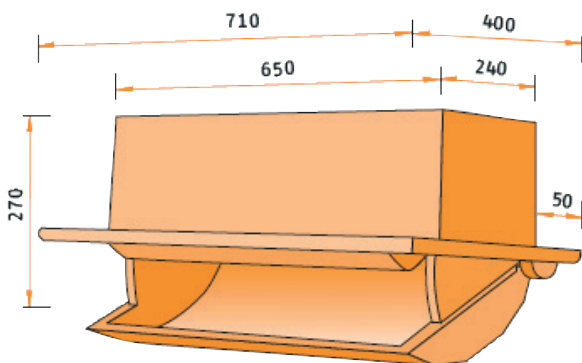

SKIOLD LUFTINTAG SV

SKIOLD GÖR HELA SKILLNADEN!

SKIOLD luftintag typ SV är tillverkat av polyuretan integralskum.

Det är speciellt designat för takmontage och ger en optimal samt dragfri tilluft i de flesta svinstallar. Reglering av luckorna sker centralt med kraftiga reglermotorer. Luftintagen SV tillsammans med SKIOLD:s frånluftsenheter ger dig en komplett undertrycksventilation med hög kapacitet och lång livslängd.

Kapacitet i m³/timma vid ett statiskt tryck på:

Model	-10Pa	-20Pa	-40Pa
SV	1100	1560	2200

SKIOLDGROUP